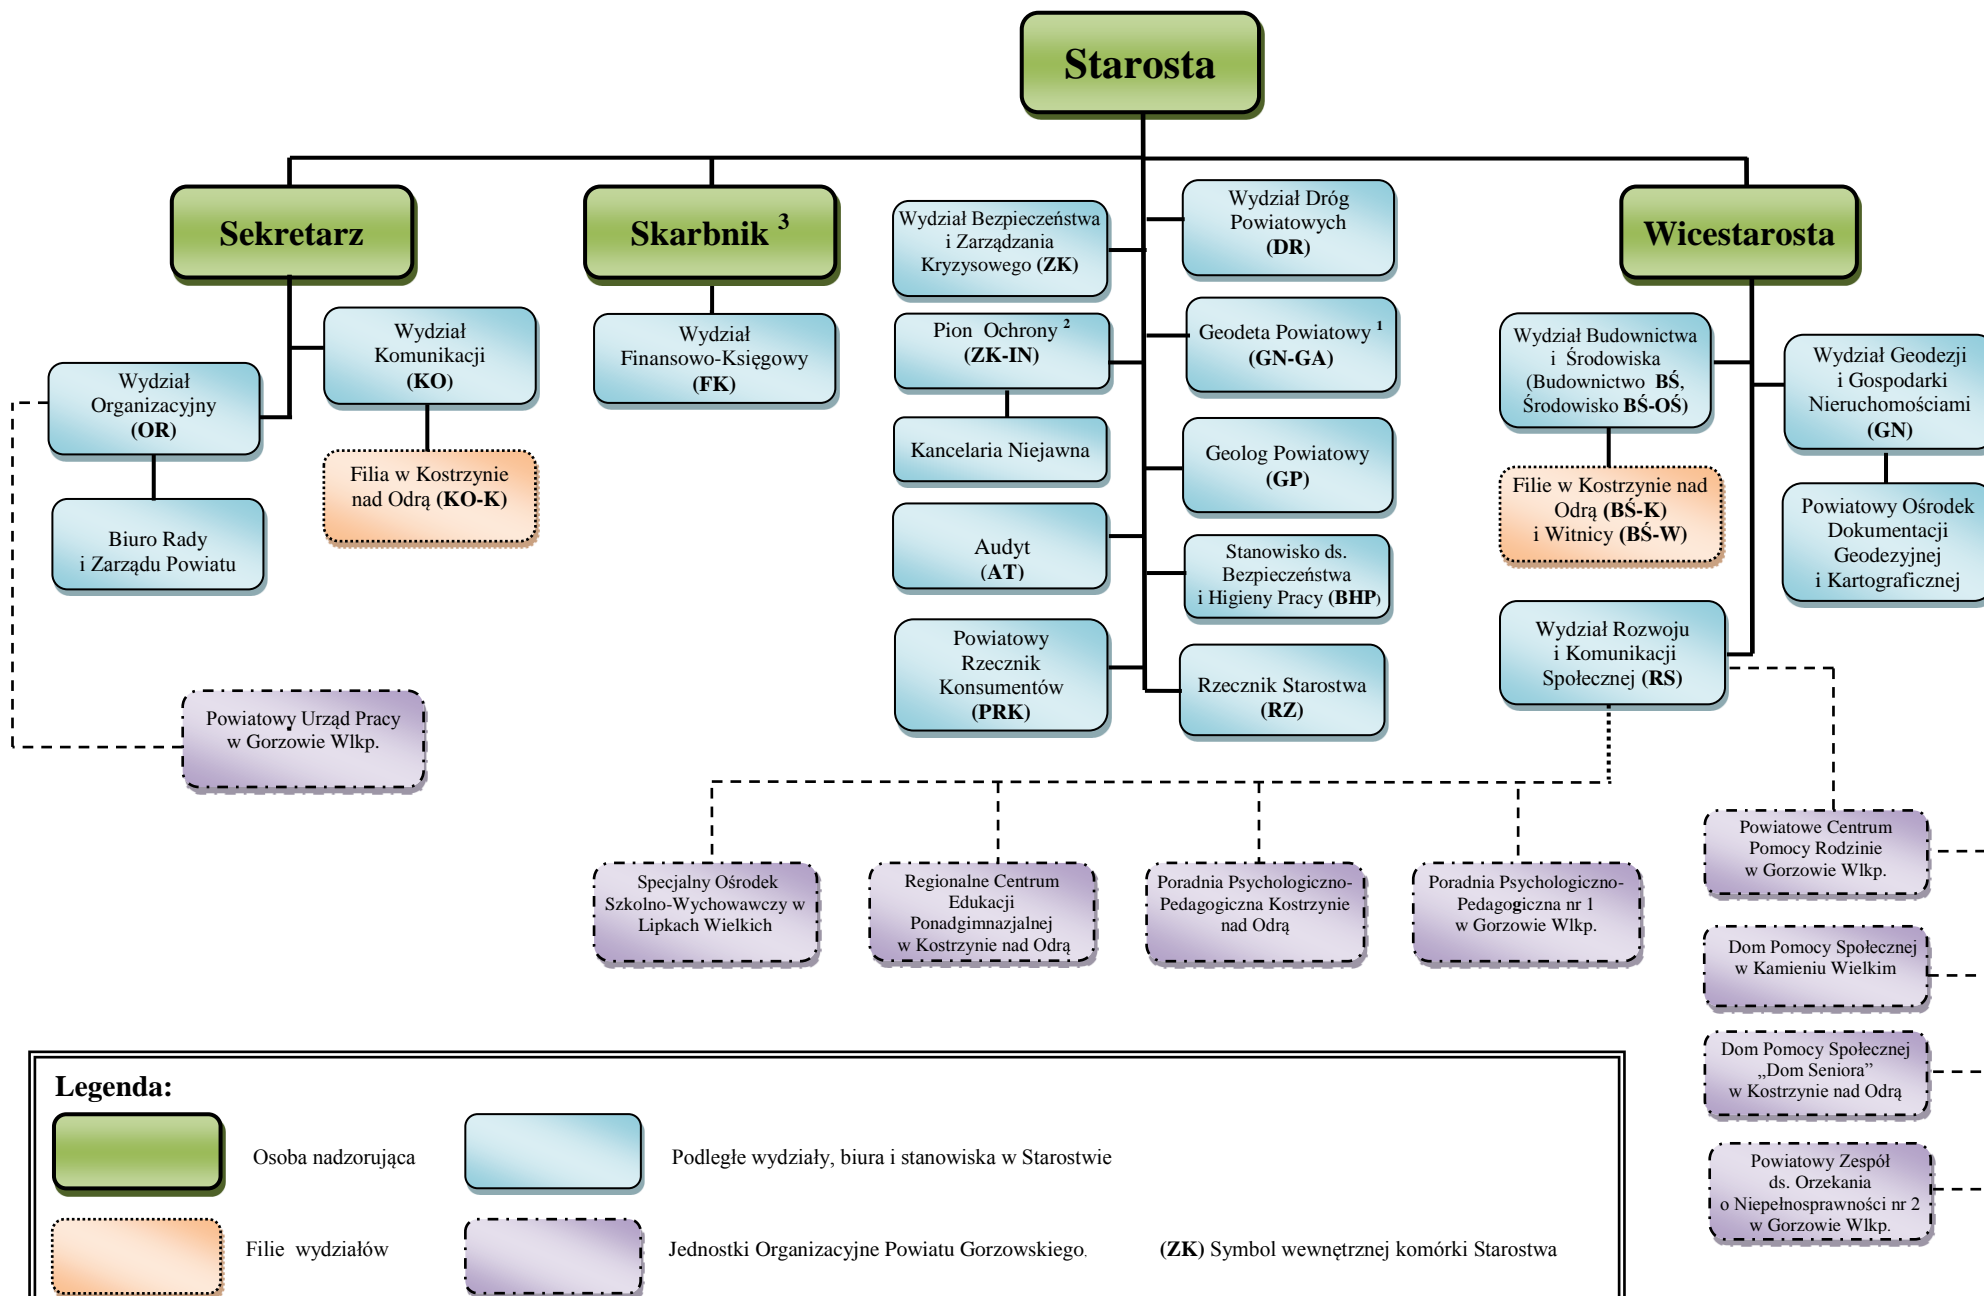

Schemat organizacyjny Starostwa Powiatowego w Gorzowie Wielkopolskim.

Załącznik do uchwały
Nr 60/2015
Zarządu Powiatu

Legenda:

Osoba nadzorująca

Podległe wydziały, biura i stanowiska w Starostwie

Filie wydziałów

Jednostki Organizacyjne Powiatu Gorzowskiego.

(ZK) Symbol wewnętrznej komórki Starostwa

¹ Geodeta Powiatowy jest jednocześnie naczelnikiem Wydziału Geodezji i Gospodarki Nieruchomościami

² Pionem Ochrony kieruje Pełnomocnik do spraw Ochrony Informacji Niejawnych, który jest jednocześnie Naczelnikiem Wydziału Bezpieczeństwa i Zarządzania Kryzysowego

³ Skarbnik Powiatu sprawuje nadzór nad prawidłowym wykonywaniem gospodarki finansowej przez jednostki organizacyjne powiatu.