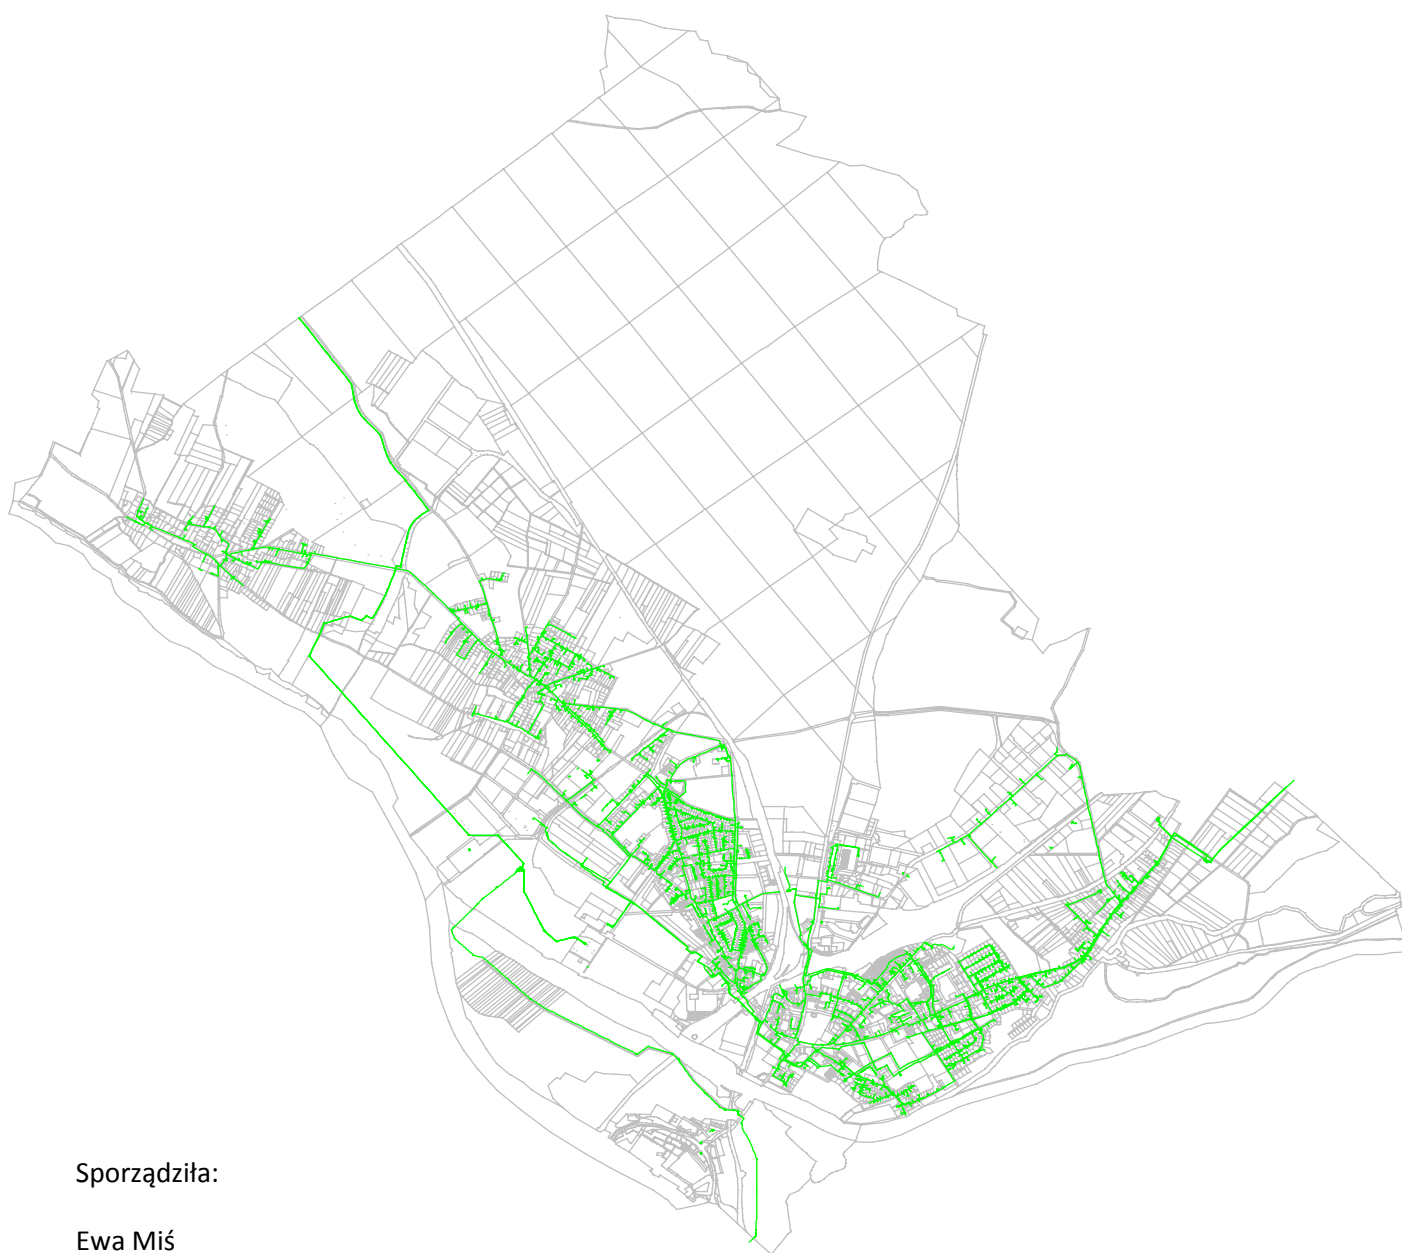

MIASTO KOSTRZYN NAD ODRA

Skala 1:60 000

SIEĆ UGG

tekst	symbol	linia	
		ilość	długość [m]
6732	2415	12136	137502

- stan na 2017.01.17

Sporządziła:

Ewa Miś