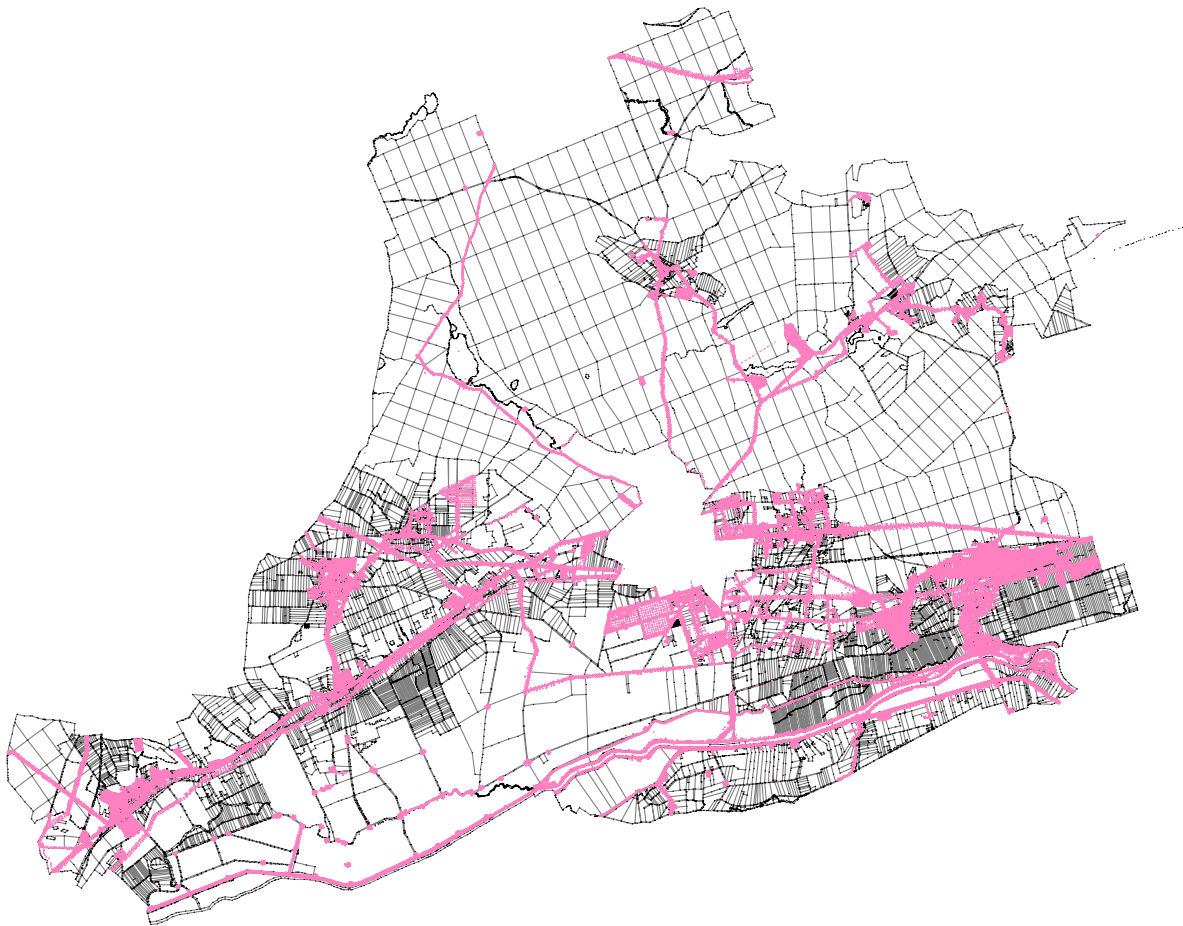

GMINA WITNICA

Skala 1: 150 000

BDOT500

BDOT500	tekst	symbol	linia	
			ilość	Długość [m]
	69039	89502	323992	1938684

– stan na 2017.04.21

Sporządziły:

Magdalena Firlej

Ewa Miś