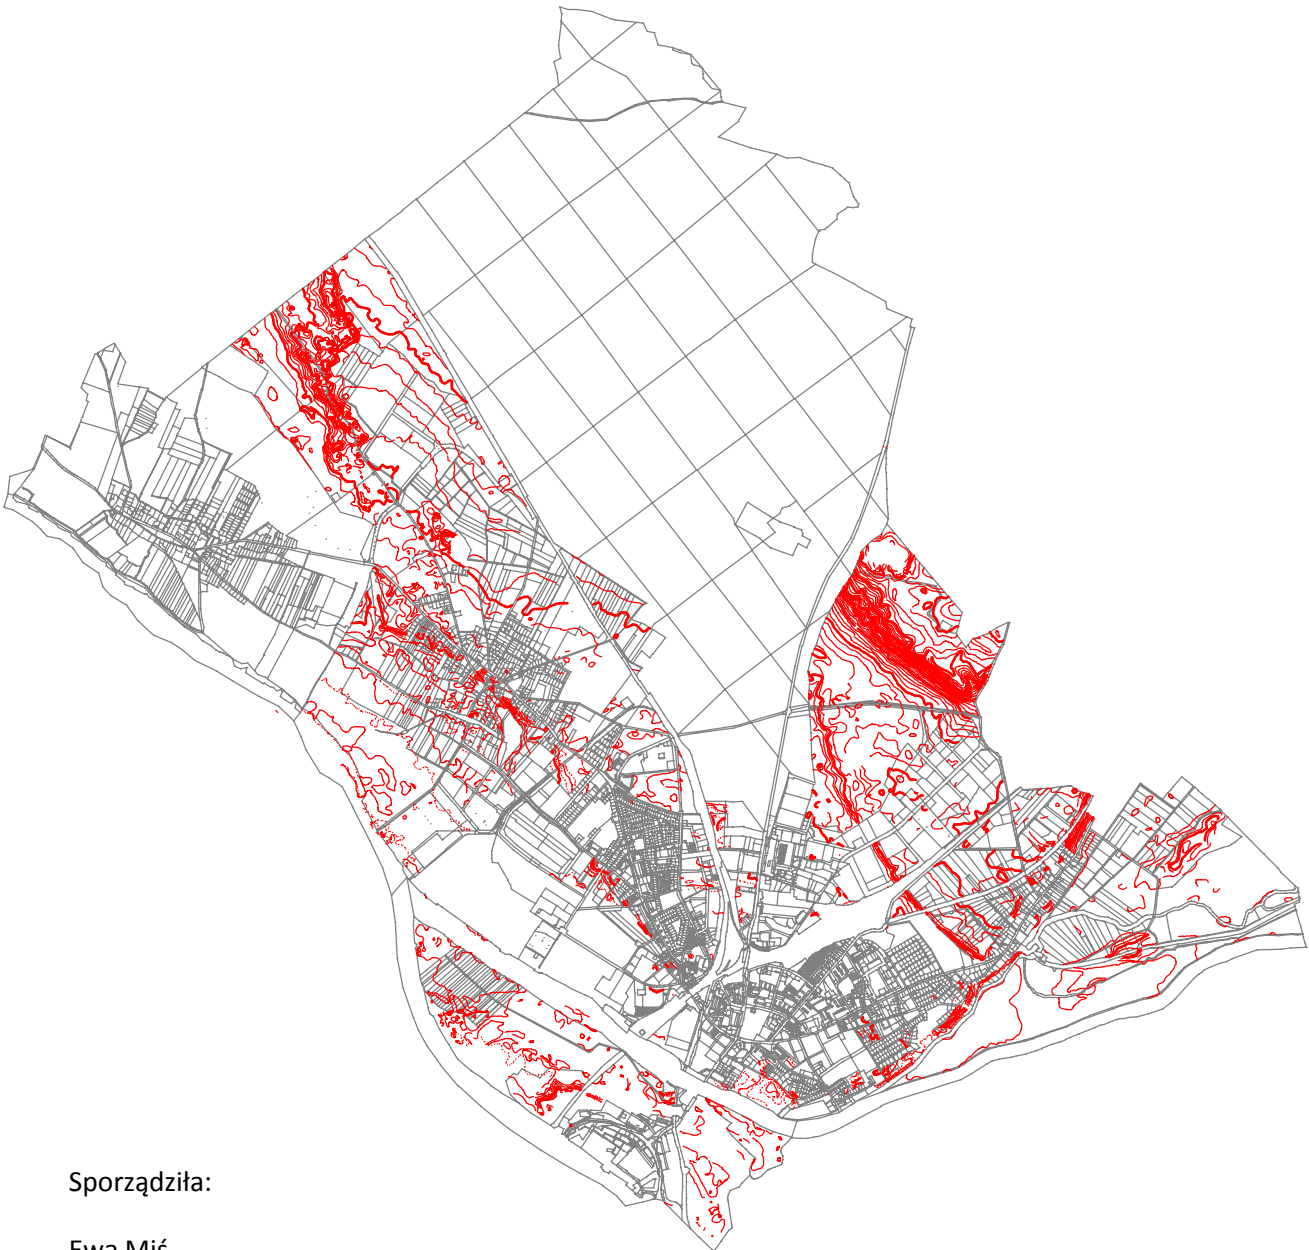

MIASTO KOSTRZYN NAD ODRA

Skala 1:60 000

BDOT500

	tekst	symbol	linia		punkt
			ilość	Długość [m]	ilość
BDOT500	59020	80365	233390	1377974	3961

– stan na 2017.01.17

Sporządziła:

Ewa Miś