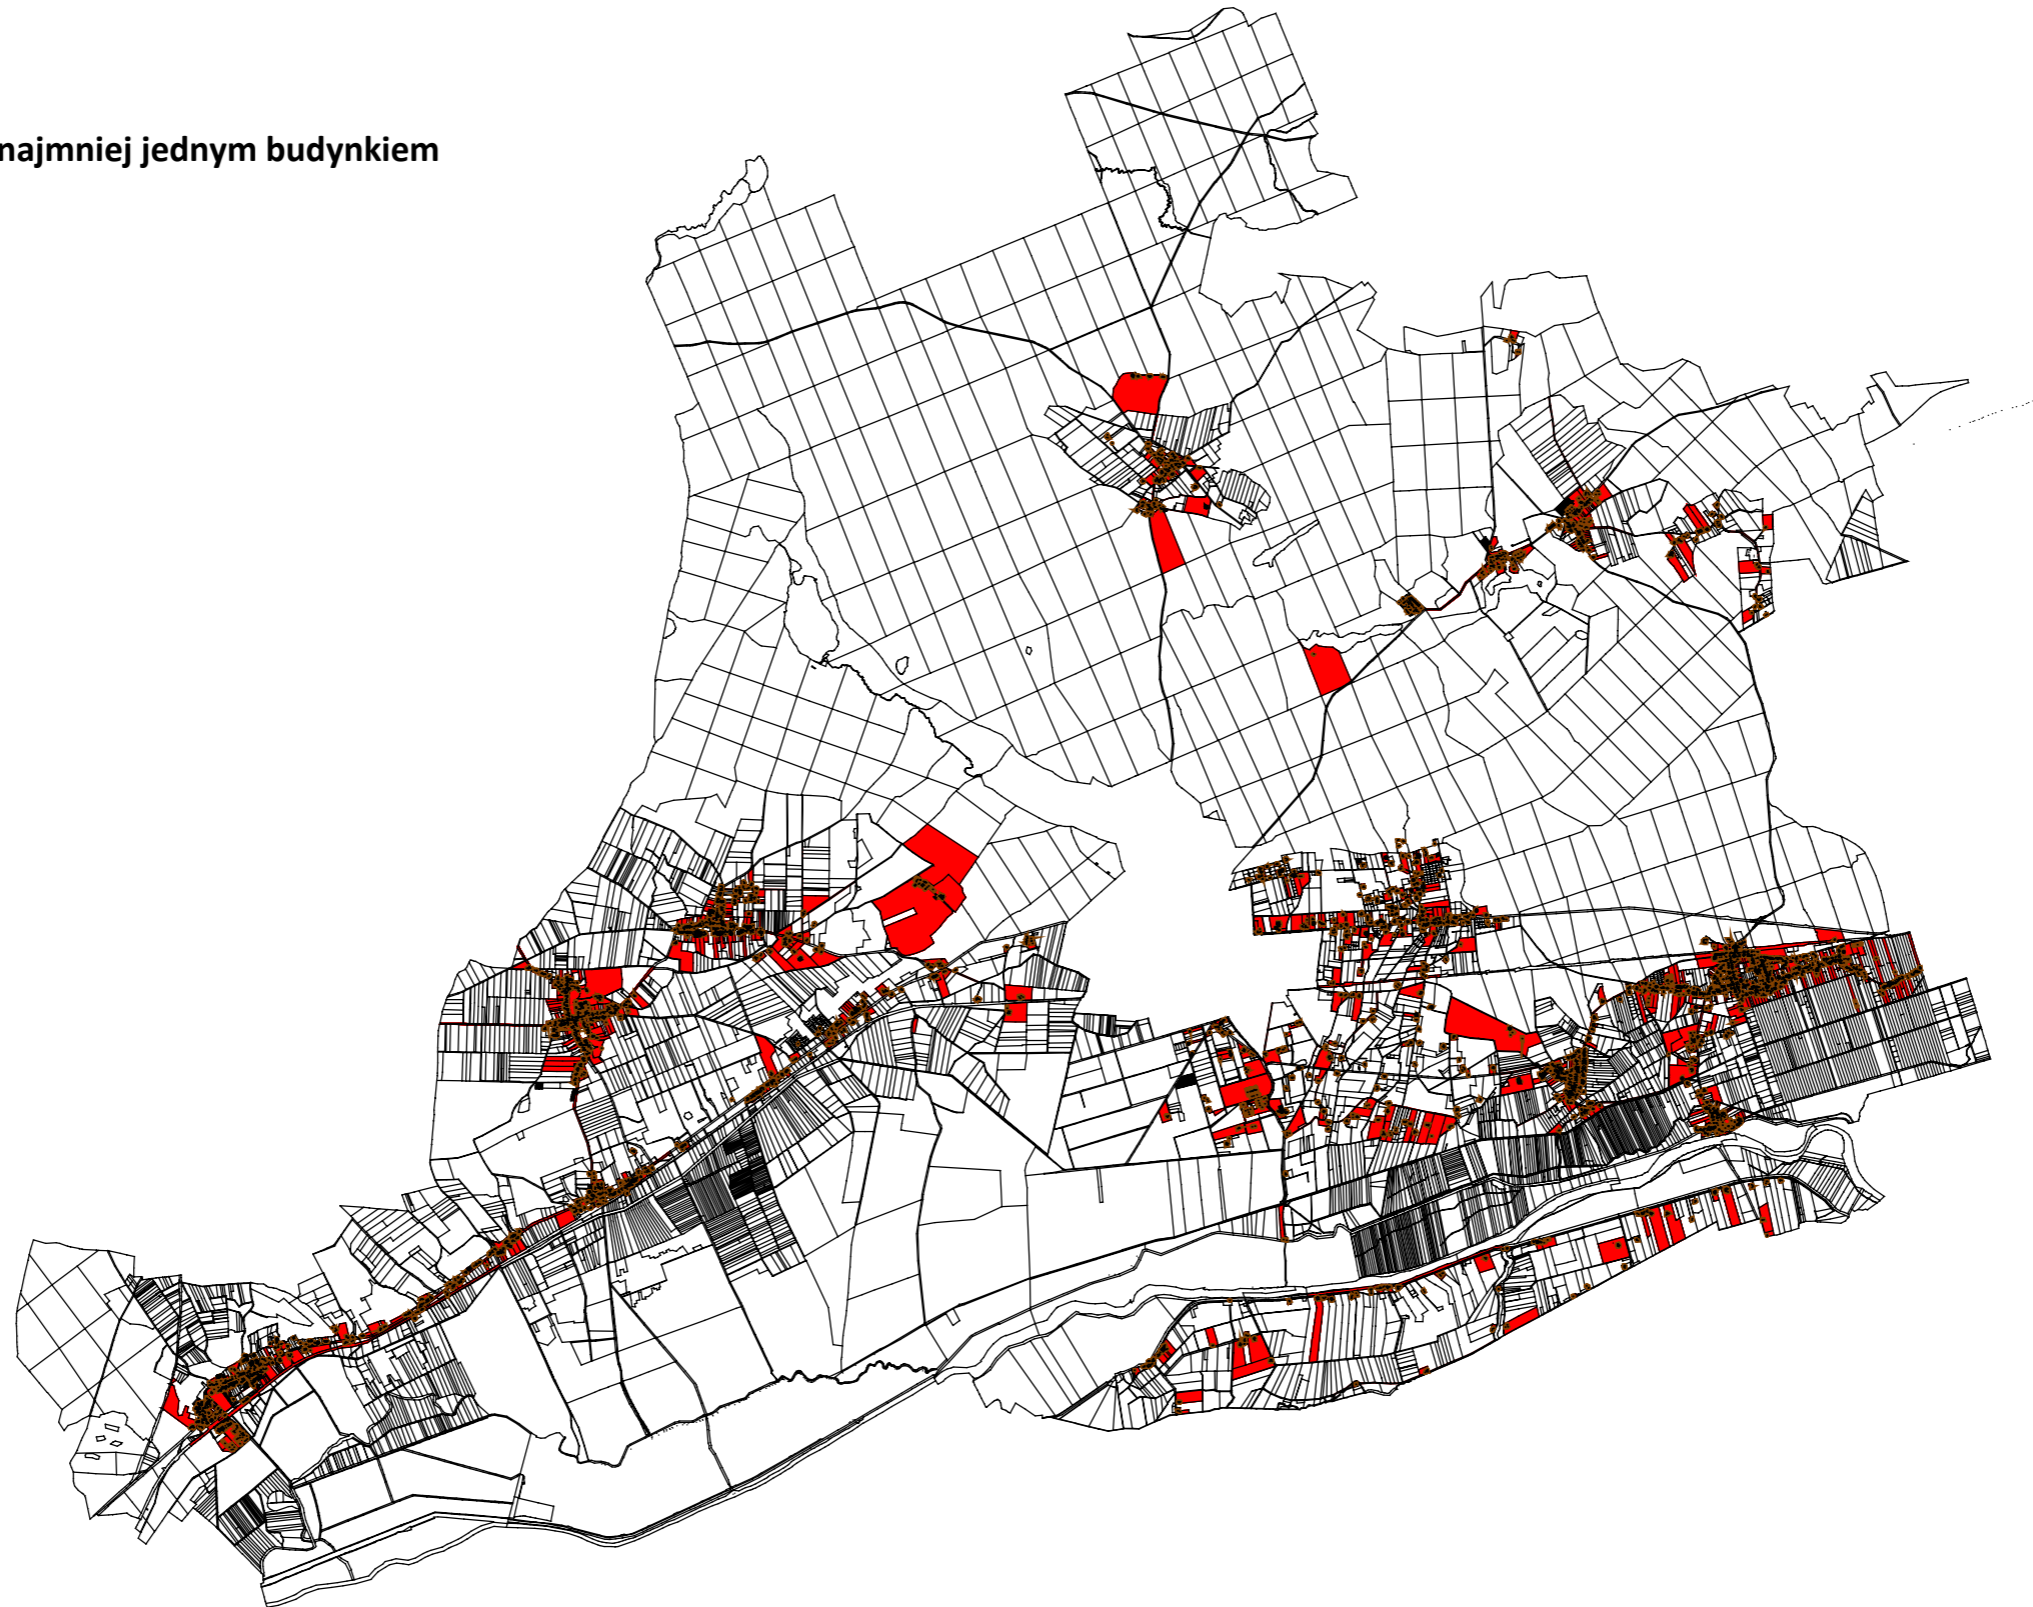

Gmina Witnica

Skala 1:100 000

Działki zabudowane co najmniej jednym budynkiem

Stan na 30.05.2015

Załącznik nr 1 do Warunków technicznych