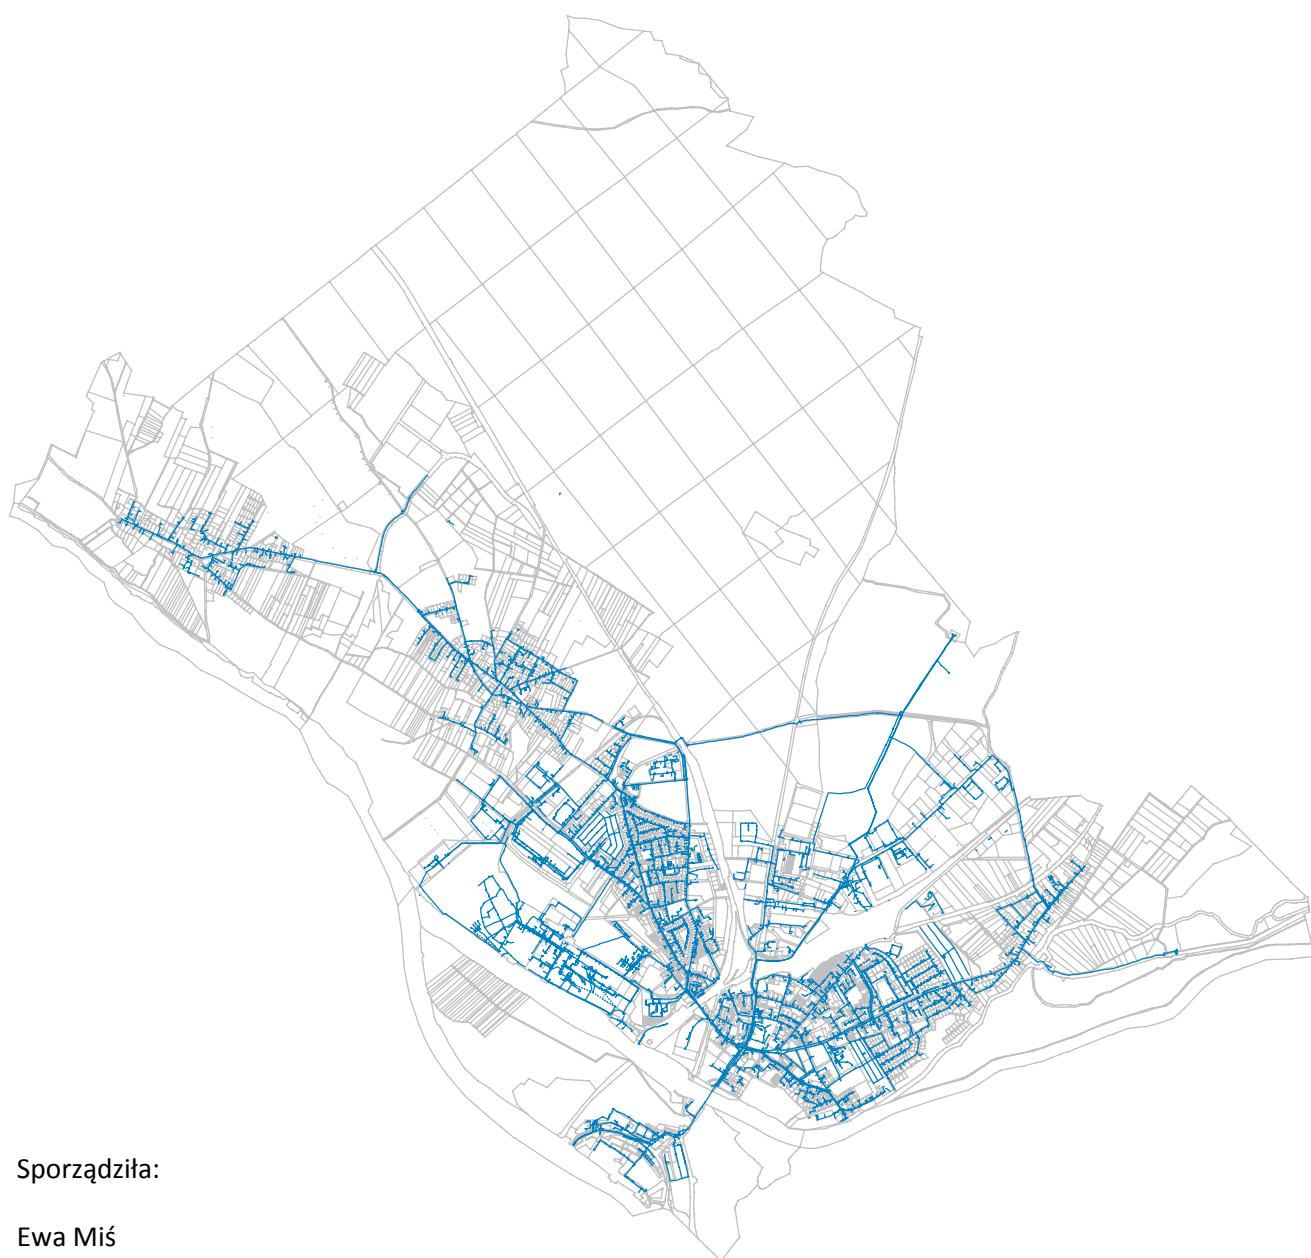

MIASTO KOSTRZYN NAD ODRĄ

Skala 1:60 000

SIEĆ UWW

tekst	symbol	linia	
		ilość	długość [m]
12948	5394	16503	213873

– stan na 2017.01.17

Sporządziła:

Ewa Miś