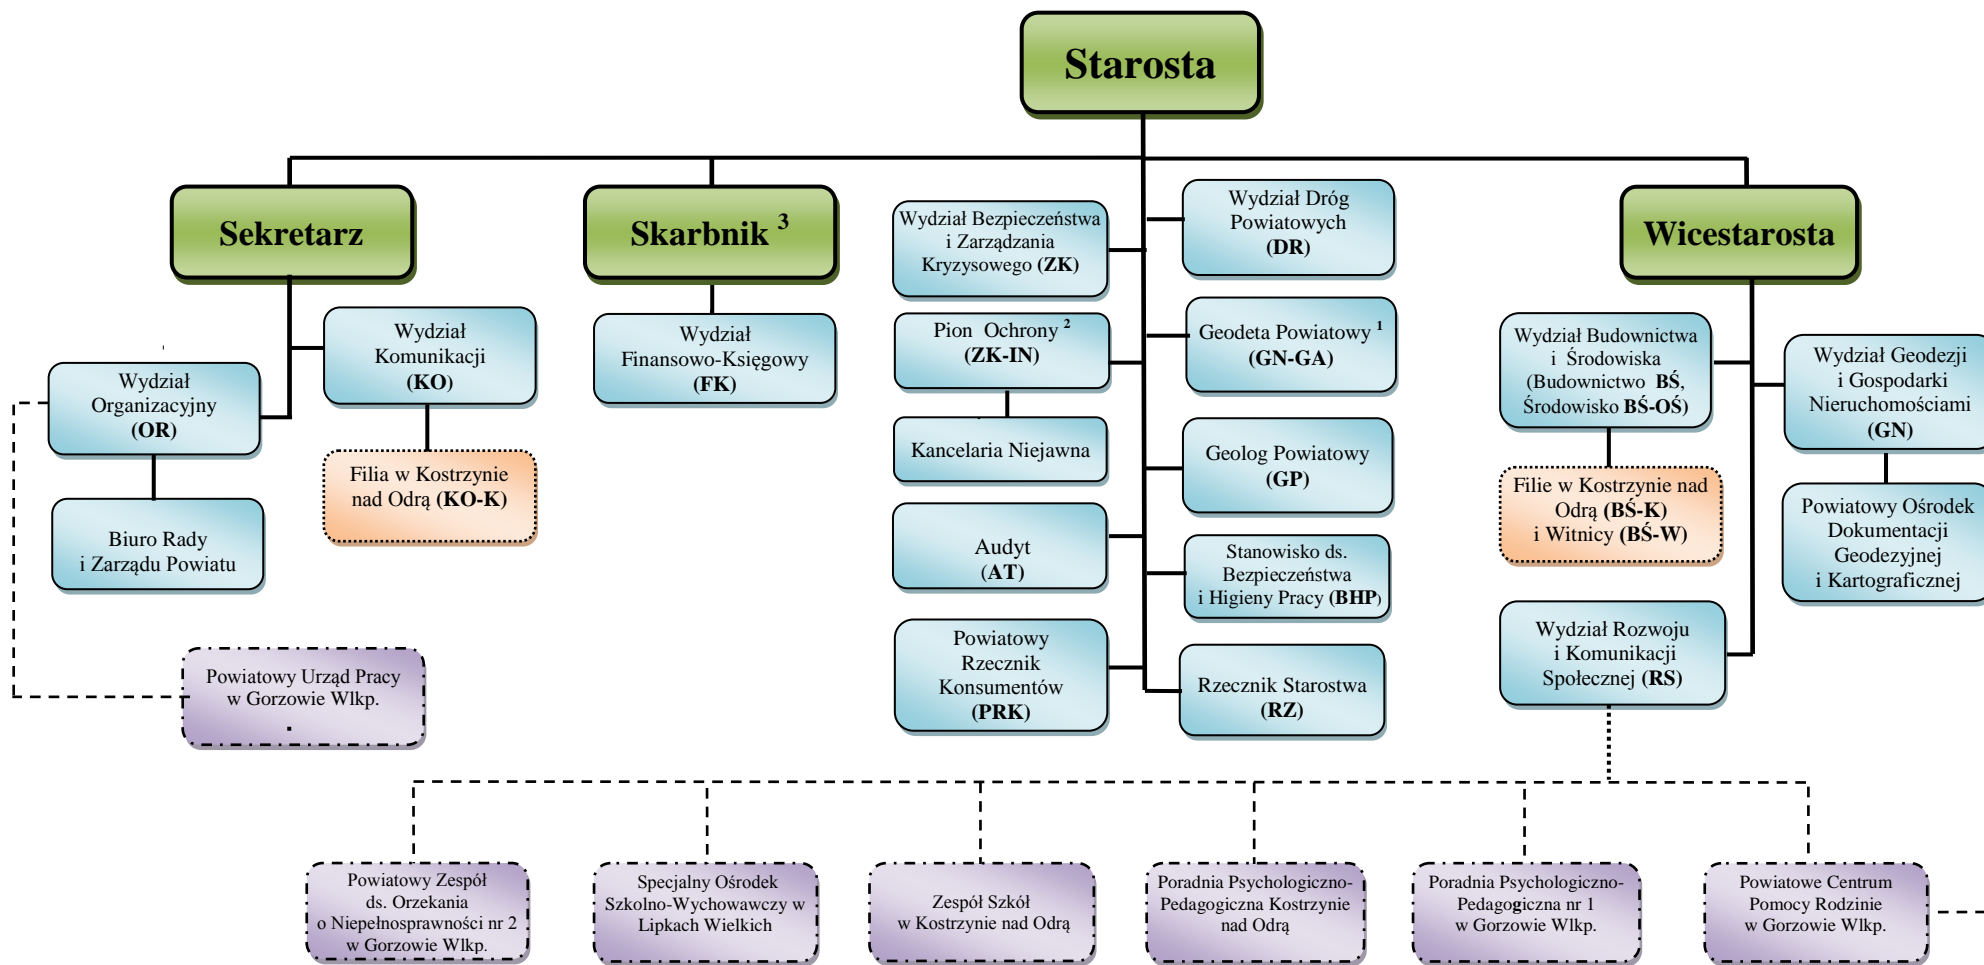

# Schemat organizacyjny Starostwa Powiatowego w Gorzowie Wielkopolskim.

Załącznik do Uchwały  
Nr 150/2017  
Zarządu Powiatu Gorzowskiego z dnia 21 lutego 2017 r.

## Legenda:

Osoba nadzorująca

Podległe wydziały, biura i stanowiska w Starostwie

Filie wydziałów

Jednostki Organizacyjne Powiatu Gorzowskiego.

(ZK) Symbol wewnętrznej komórki Starostwa

<sup>1</sup> Geodeta Powiatowy jest jednocześnie naczelnikiem Wydziału Geodezji i Gospodarki Nieruchomościami

<sup>2</sup> Pionem Ochrony kieruje Pełnomocnik do spraw Ochrony Informacji Niejawnych, który jest jednocześnie Naczelnikiem Wydziału Bezpieczeństwa i Zarządzania Kryzysowego

<sup>3</sup> Skarbnik Powiatu sprawuje nadzór nad prawidłowym wykonywaniem gospodarki finansowej przez jednostki organizacyjne powiatu.