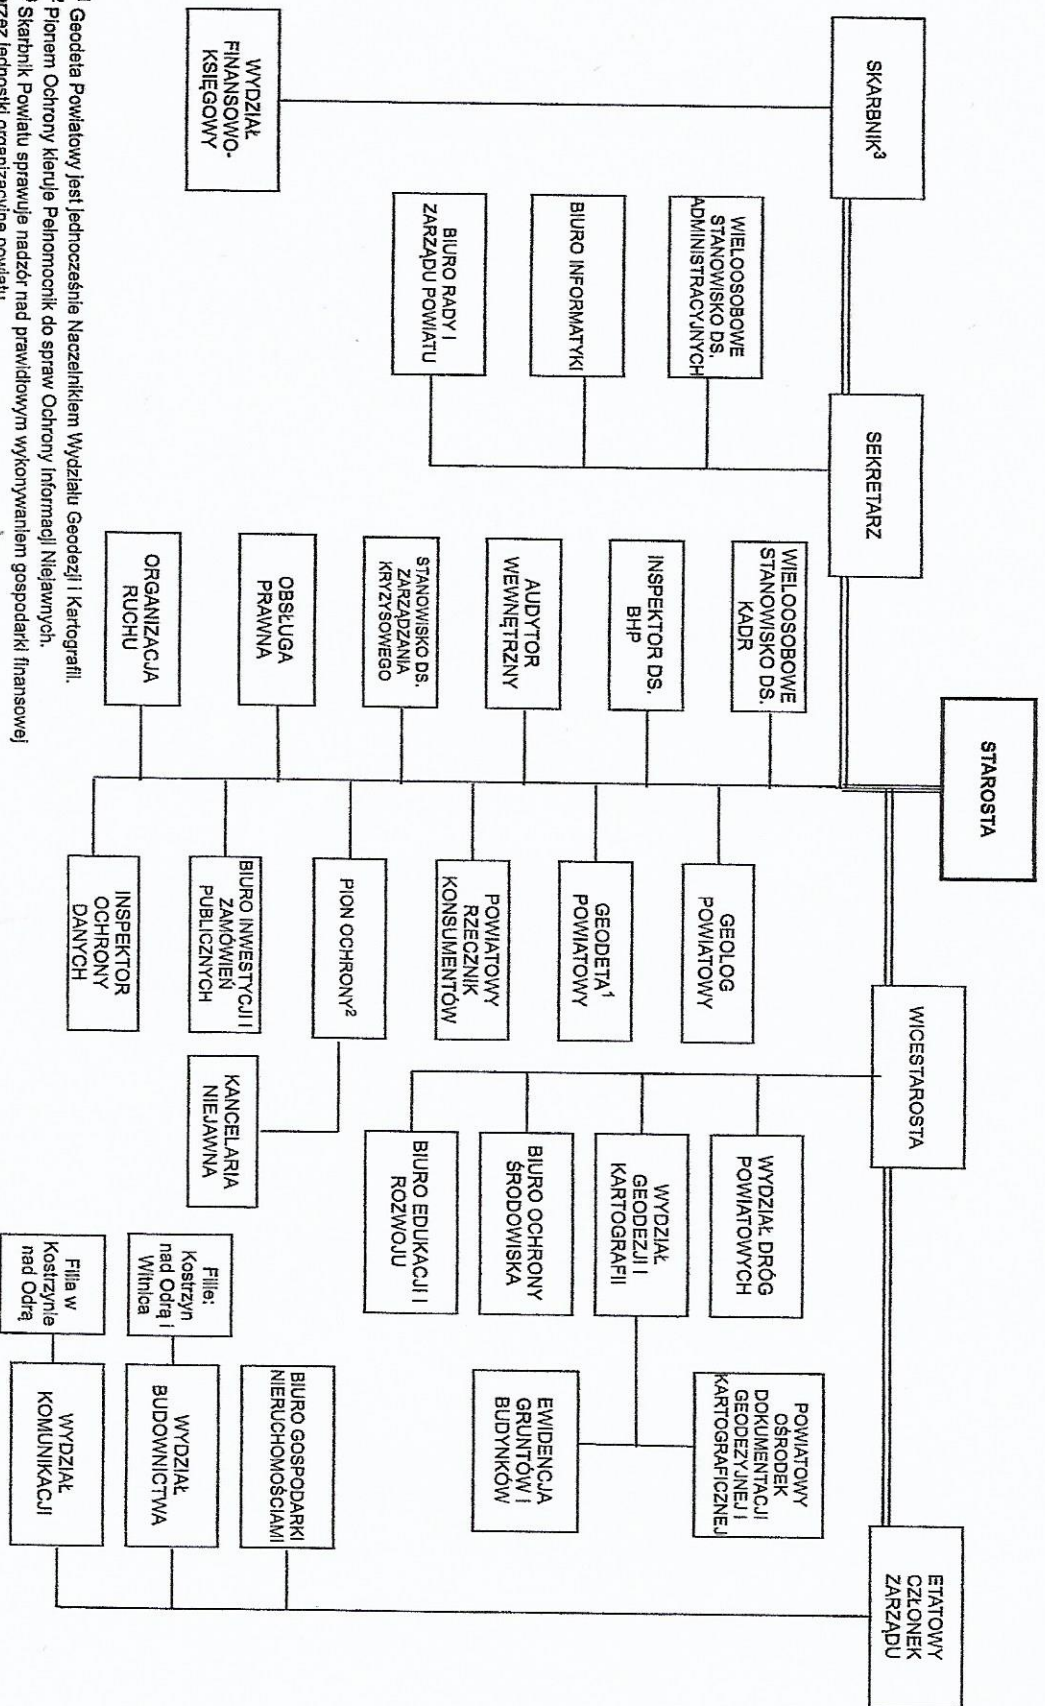

Schemat organizacyjny Starostwa Powiatowego w Gorzowie Wielkopolskim

Załącznik nr 1 do Uchwały
nr 22/2019
Zarządu Powiatu z dnia 11 lutego 2019r.

¹ Geodeta Powiatowy jest jednocześnie Naczelnikiem Wydziału Geodezji i Kartografii.
² Pionem Ochrony kieruje Pełnomocnik do spraw Ochrony Informacji Niejawnych.
³ Skarbnik Powiatu sprawuje nadzór nad prawidłowym wykonywaniem gospodarki finansowej przez jednostki organizacyjne powiatu.