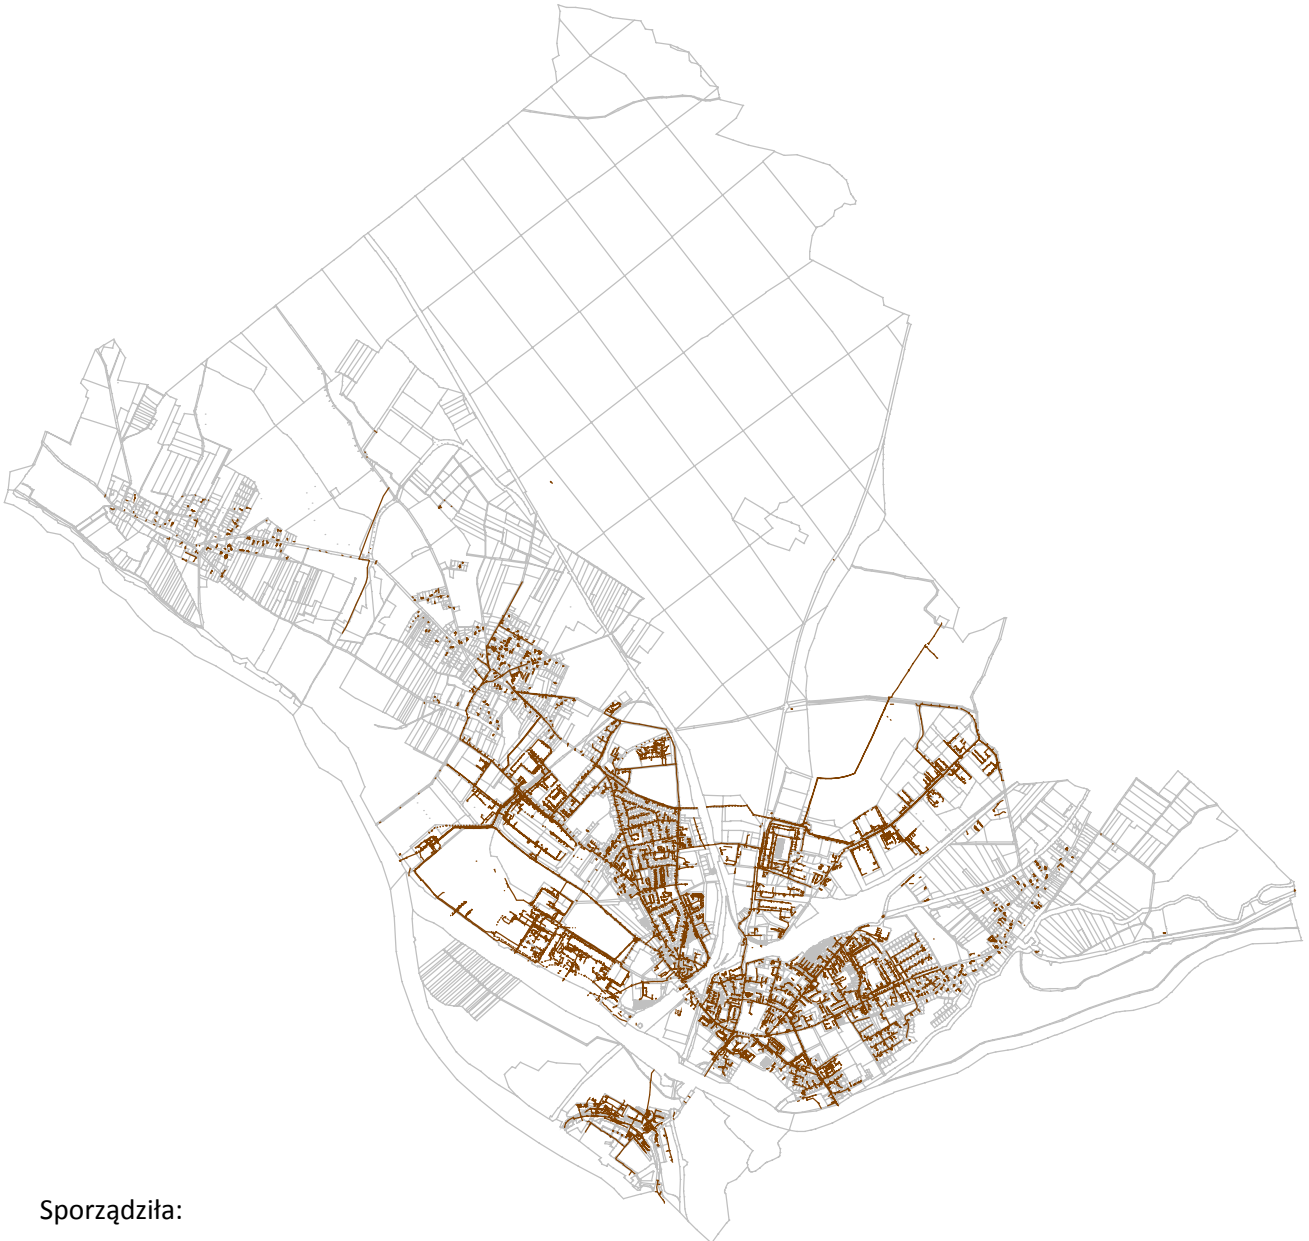

MIASTO KOSTRZYN NAD ODRĄ

Skala 1:60 000

SIEĆ UKK

tekst	symbol	linia	
		ilość	długość [m]
42298	12698	21647	251599

– stan na 2017.01.17

Sporządziła:

Ewa Miś