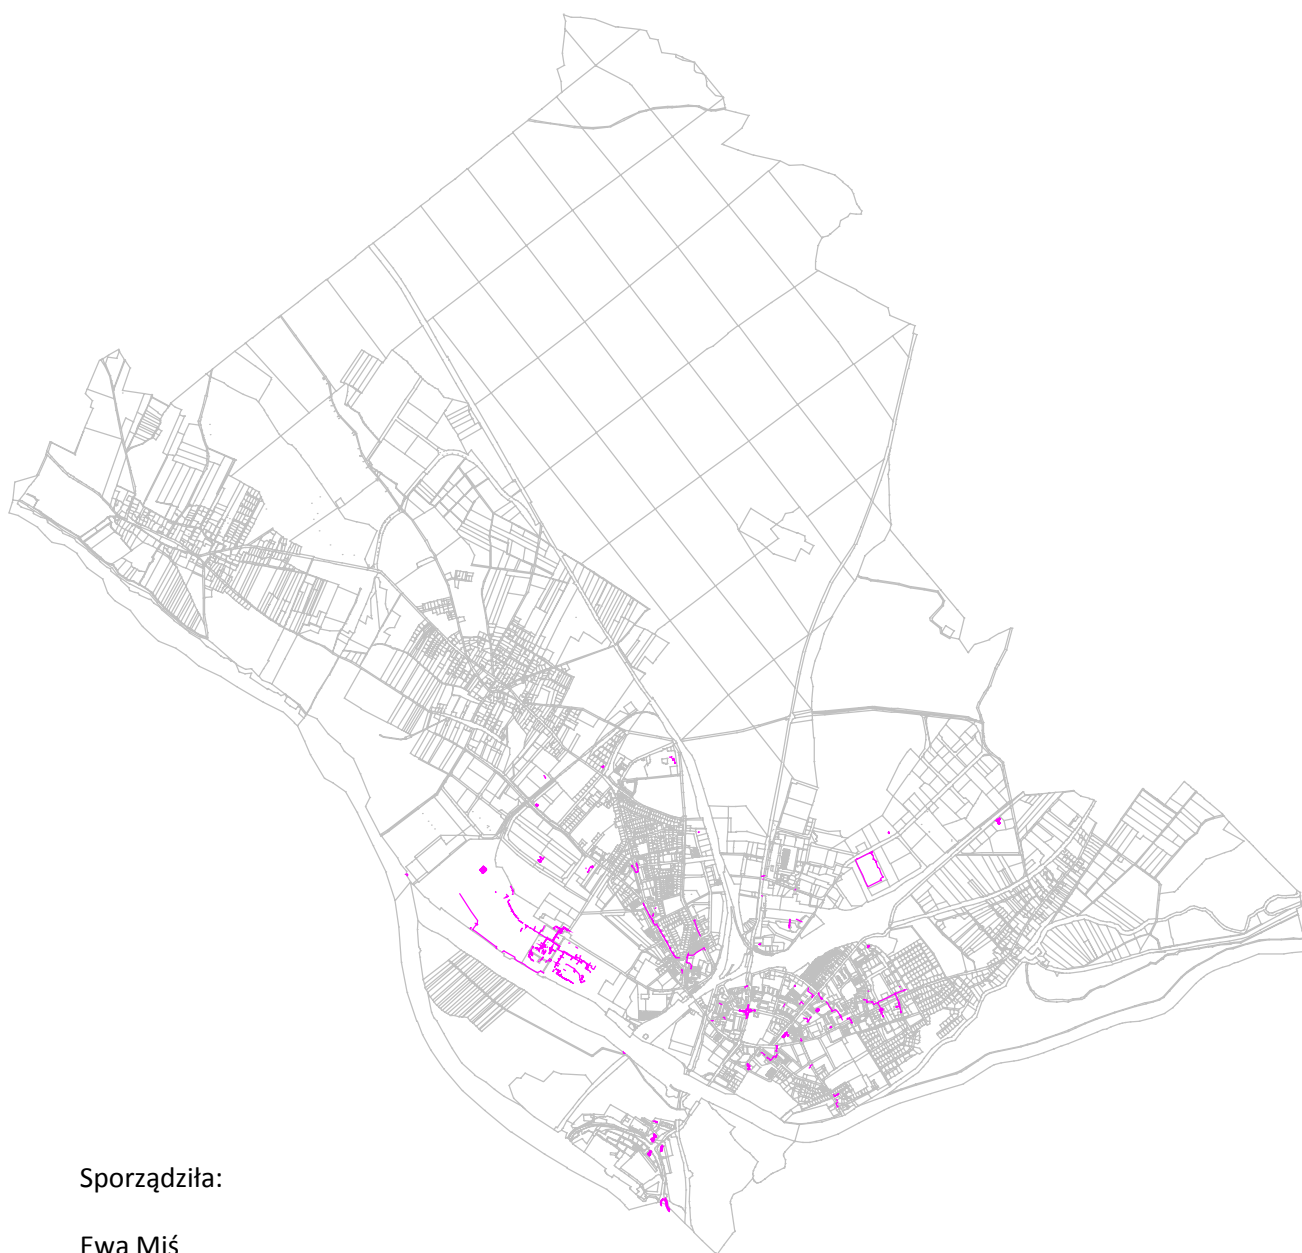

MIASTO KOSTRZYN NAD ODRA

Skala 1:60 000

SIEĆ UIN

tekst	symbol	linia	
		ilość	długość [m]
612	367	2345	14154

– stan na 2017.01.17

Sporządziła:

Ewa Miś