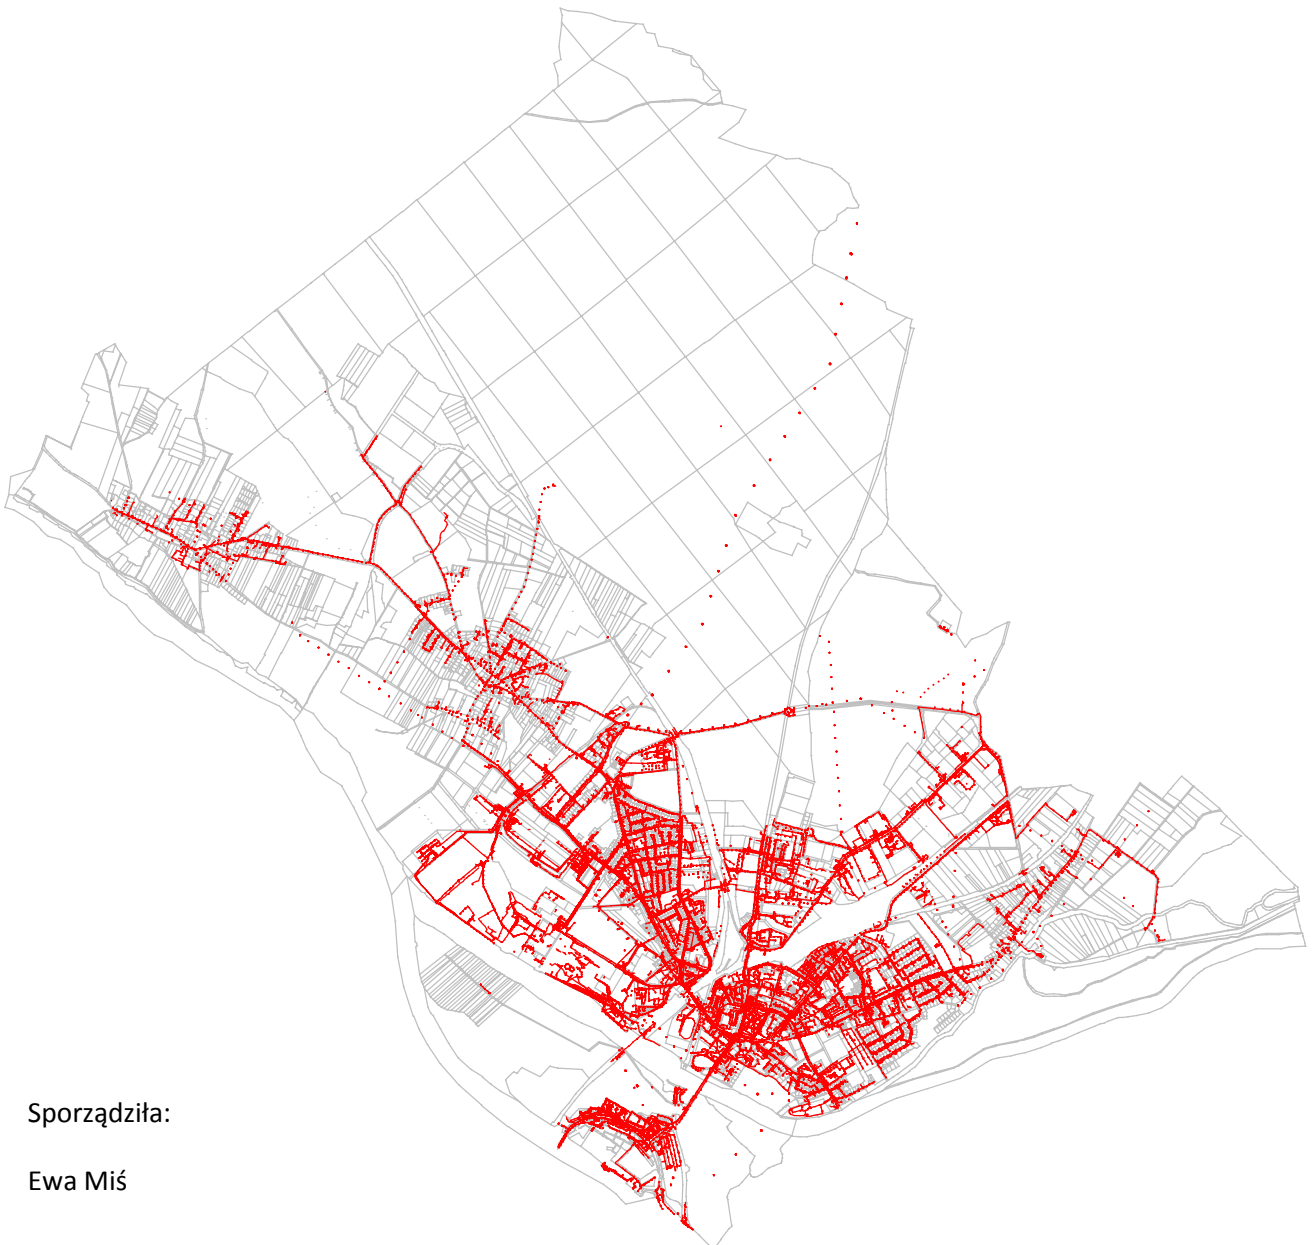

MIASTO KOSTRZYN NAD ODRĄ

skala 1:60 000

SIEĆ UEE

tekst	symbol	linia	
		ilość	długość [m]
12251	13894	42471	369191

– stan na 2017.01.17

Sporządziła:

Ewa Miś