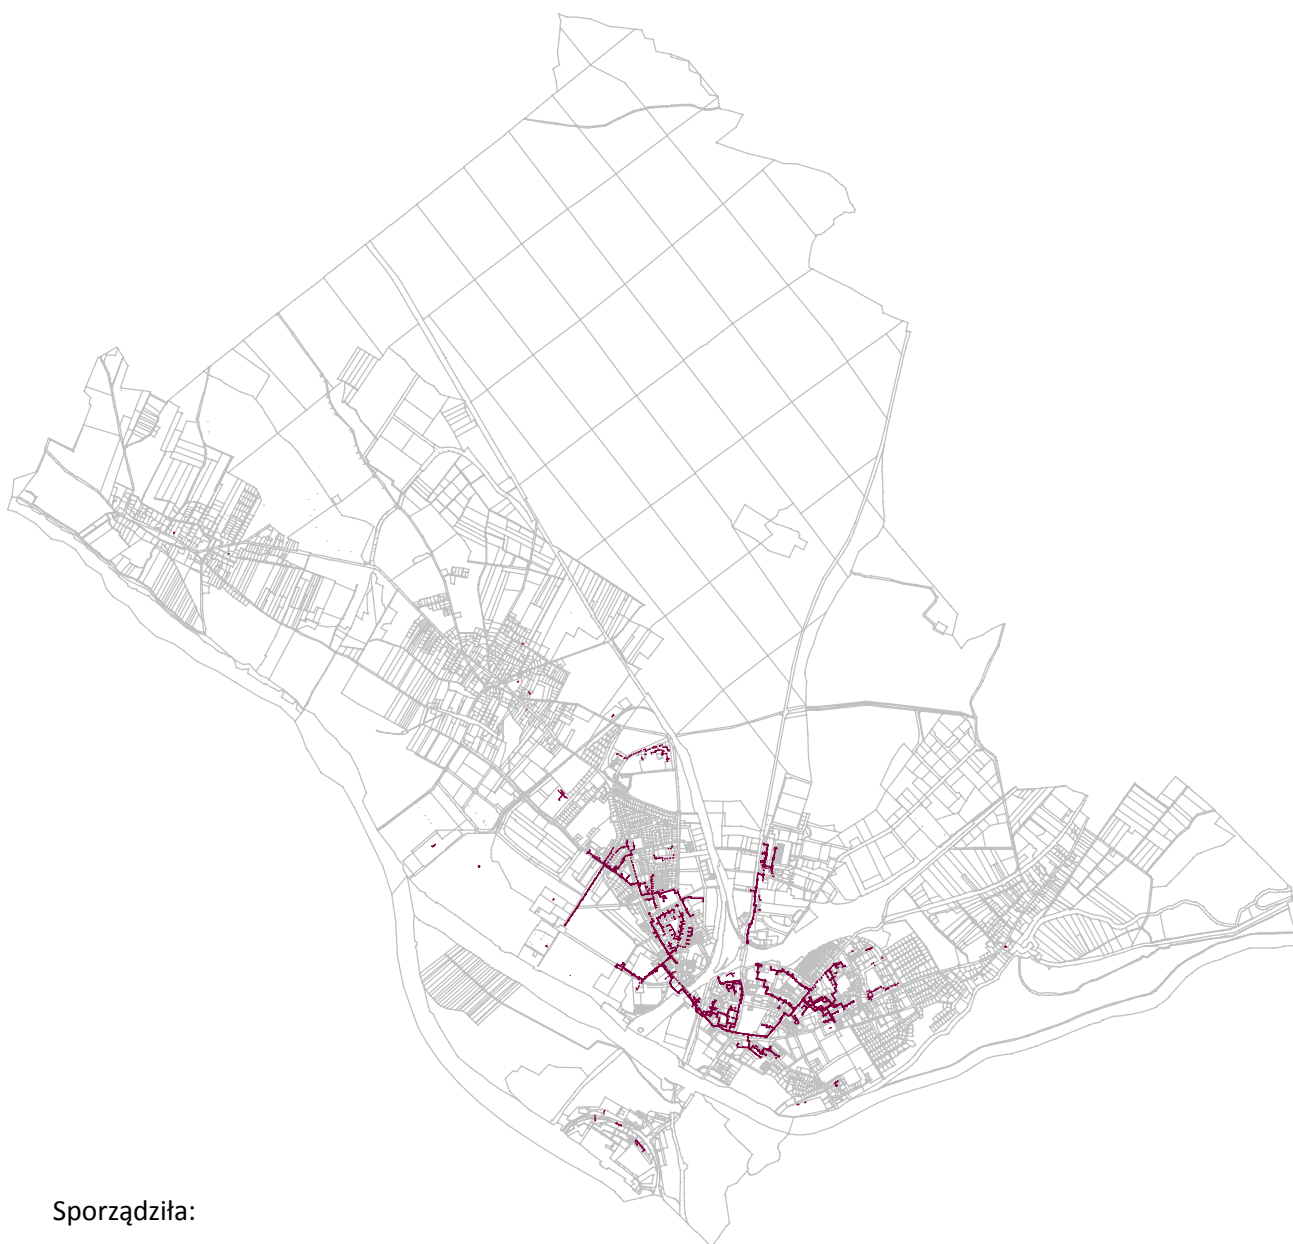

MIASTO KOSTRZYN NAD ODRA

Skala 1:60 000

SIEĆ UCC

tekst	symbol	linia	
		ilość	długość [m]
1785	505	5130	48283

– stan na 2017.01.17

Sporządziła:

Ewa Miś