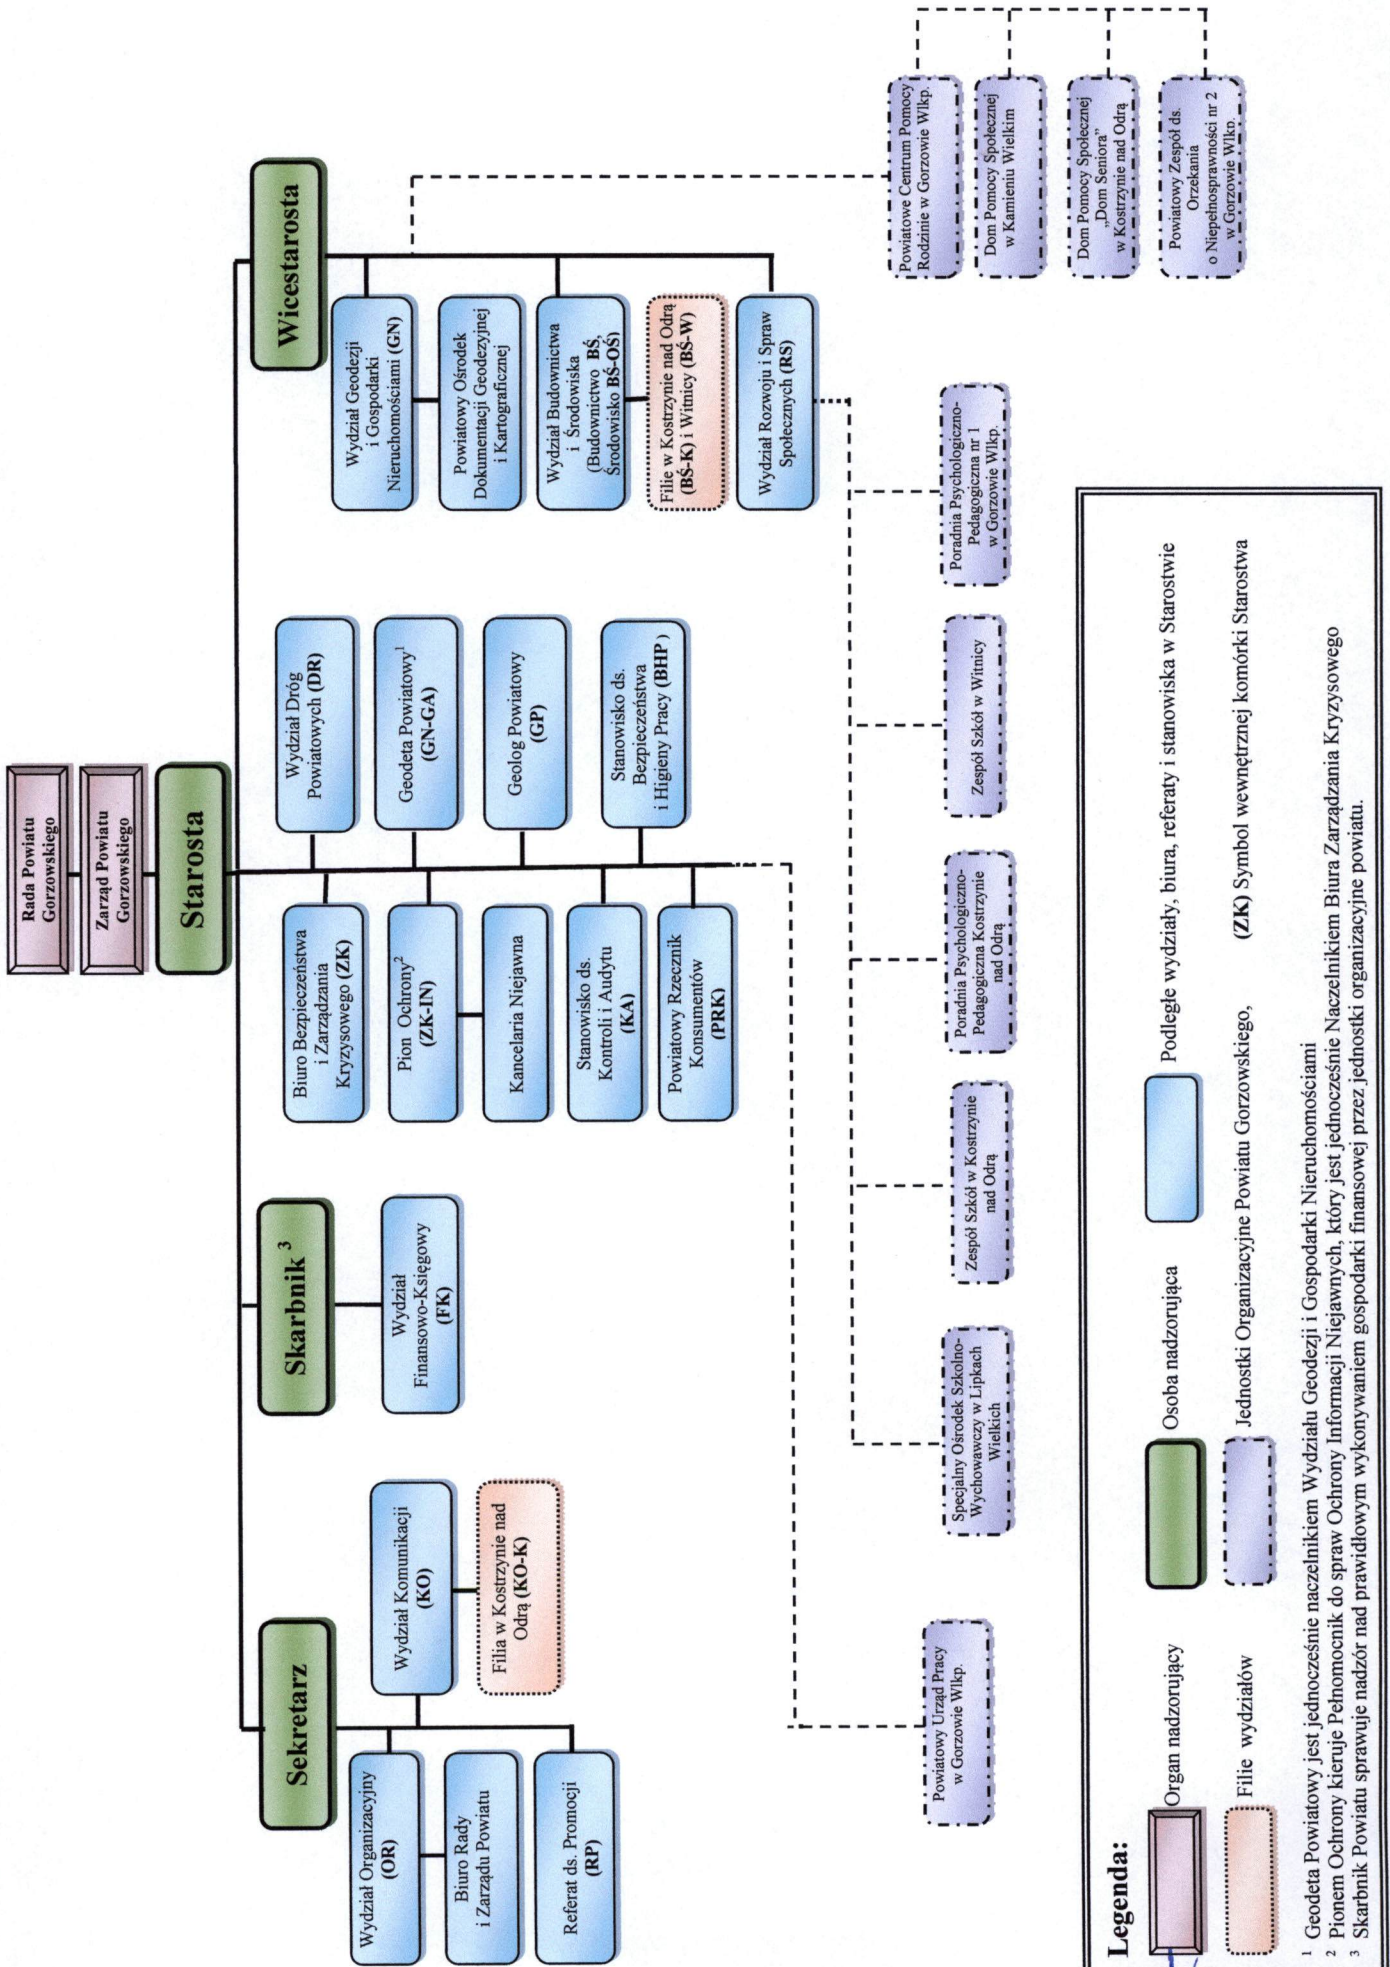

Schemat organizacyjny Starostwa Powiatowego w Gorzowie Wielkopolskim.

Legenda:

Organ nadzorujący

Osoba nadzorująca

Podległe wydziały, biura, referaty i stanowiska w Starostwie

Filie wydziałów

1 Geodeta Powiatowy jest jednocześnie naczelnikiem Wydziału Geodezji i Gospodarki Nieruchomościami

2 Pionem Ochrony kieruje pełnomocnik do spraw Ochrony Informacji Niejawnych, który jest jednocześnie Naczelnikiem Biura Zarządzania Kryzysowego

3 Skarbnik Powiatu sprawuje nadzór nad prawidłowym wykonywaniem gospodarki finansowej przez jednostki organizacyjne powiatu.